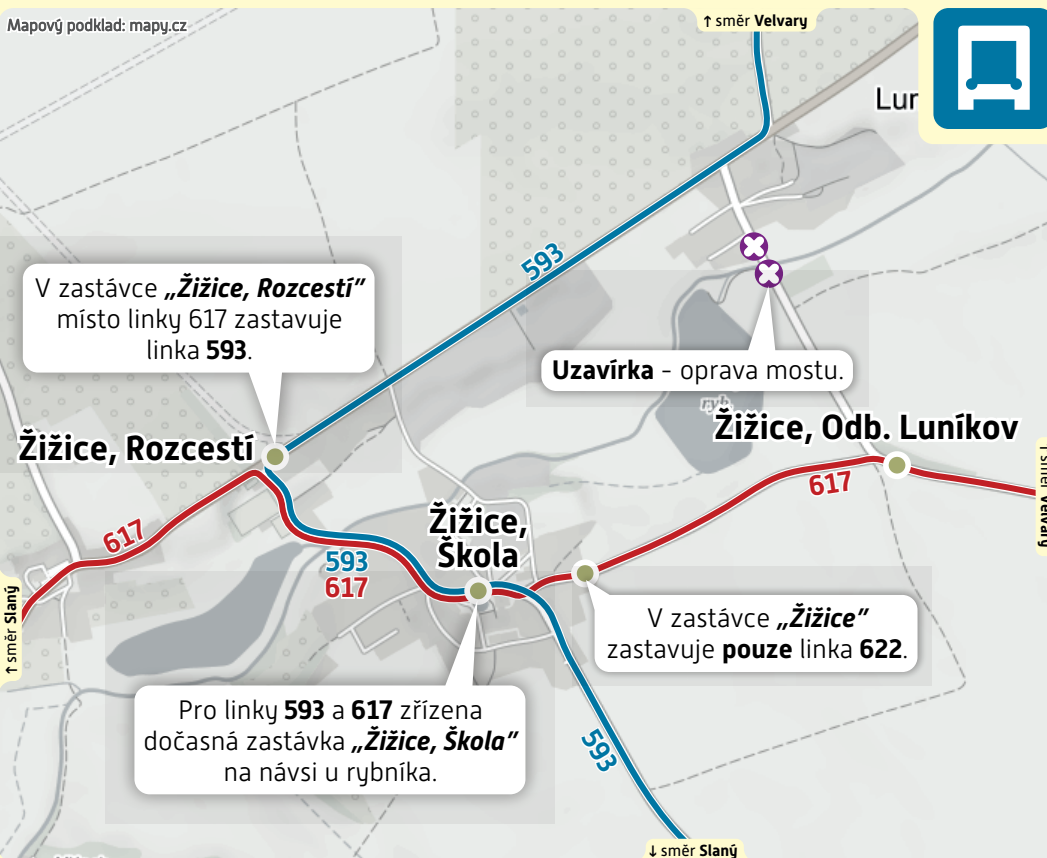

dočasná změna

od 1. dubna 2019 (pondělí)
do 31. října 2019 (čtvrtek)

Rekonstrukce mostu v Luníkově

Mapový podklad: mapy.cz

V zastávce „**Žižice, Rozcestí**“
místo linky 617 zastavuje
linka 593.

Uzavírka - oprava mostu.

Žižice, Rozcestí

Žižice, Odb. Luníkov

Žižice, Škola

V zastávce „**Žižice**“
zastavuje **pouze** linka 622.

Pro linky 593 a 617 zřízena
dočasná zastávka „**Žižice, Škola**“
na návsi u rybníka.

593

617

Vážení cestující,
z důvodu rekonstrukce
mostu v Luníkově
dochází k dočasné
změně trasy a zastávek
na linkách 593 a 617 dle
přiloženého plánu.

**Prosím, sledujte
výlukové jízdní řady.**

Zakresleny pouze linky BUS dotčené výlukou.

Sledujte, prosím, výlukové jízdní řád.

234 704 560

www.pid.cz

Dopravci PID