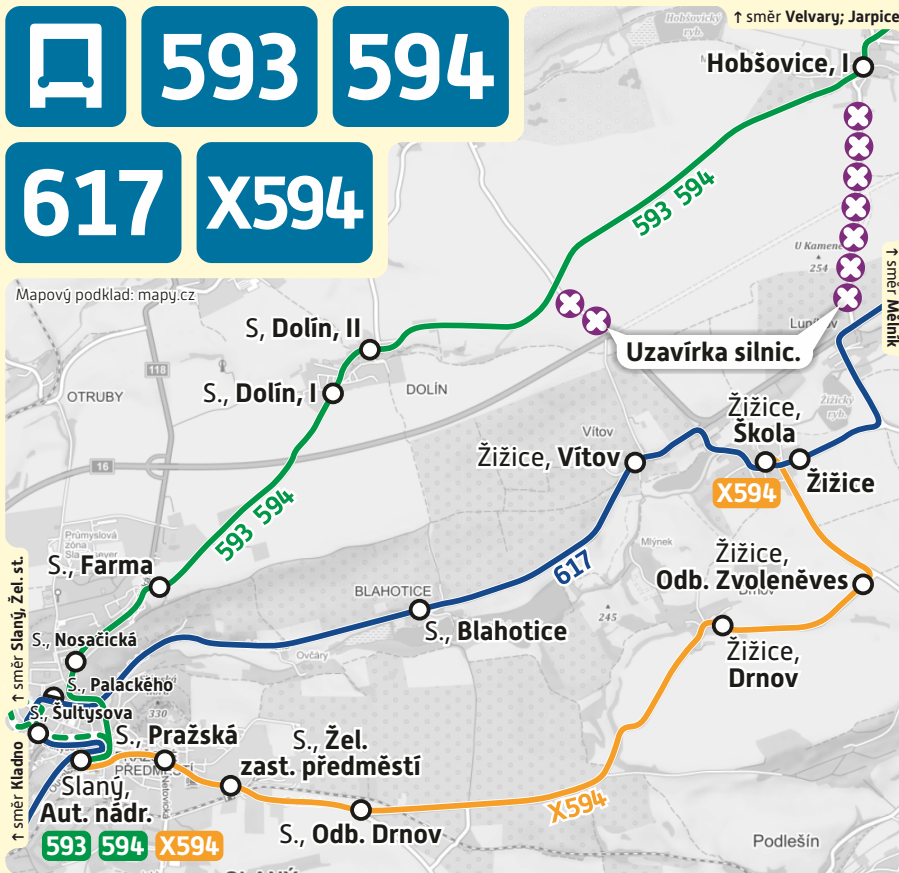

# dočasná změna

od 2. března 2020 (pondělí)  
do 31. prosince 2020 (čtvrtek)

## Uzavírka silnic na Slánsku

**593 594**  
**617 X594**

Vážení cestující,  
z důvodu uzavírek silnic mezi  
Luníkovem a Hobšovicemi  
a zároveň mezi Vítovem  
a Beřovicemi jsou zavedeny  
**objízdné trasy** následujících linek.

**593 594 617 X594**

Linky **593** a **594** jsou vedeny přes  
Dolín. Linka **617** mimořádně  
obsluhuje zastávku „Žižice“  
namísto odkloněných linek 593  
a 594. Především pro zajištění  
spojení do obce Drnov je  
zavedena výluková linka **X594**.